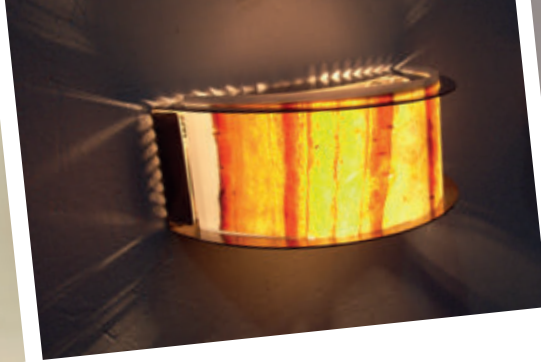

ideen vernetzen

Wir fügen wichtige Elemente von Lebens- und Arbeitsräumen zusammen und zeigen Ihre ideale Kombination. Durch das Zusammenspiel von hochwertigen Licht-, Möbel- und intelligenten Techniclösungen, kreieren wir sowohl effiziente als auch stimmungsvolle Umgebungen und demonstrieren so die Wirkung von außergewöhnlichem und wertigem Design.